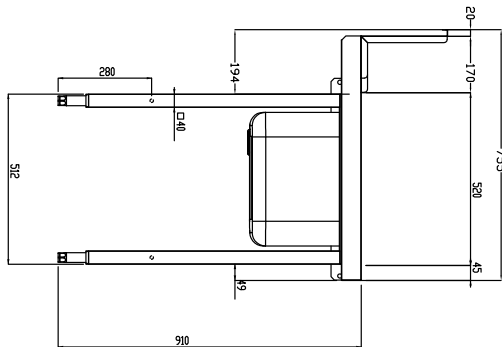

Descrizione

Articolo N°

Costruzione in acciaio inox AISI 304. Paraspruzzi h 300 mm. Dimensione vasca 500x400xh300 mm con tubo troppo pieno, foro di scarico. Gambe tubolari a sezione quadrata 40x40 mm su piedini regolabili. Direzione cestello: da sinistra a destra.

Accessori opzionali

- Coppia di gambe posteriori per scaffale montato a pavimento PNC 855296
- Raschietto a forma di mezzaluna per lo sbarazzo PNC 855297
- - NOT TRANSLATED - PNC 855379
- - NOT TRANSLATED - PNC 855380
- - NOT TRANSLATED - PNC 855381
- Rubinetto con doccia di prelavaggio monoforo (da montare sul piano) PNC 855385
- Rubinetto con doccia di prelavaggio, leva a gomito e canna, monoforo (da montare sul piano) PNC 855386
- - NOT TRANSLATED - PNC 855389
- Ripiano inferiore per tavolo lavaggio, 1200 mm PNC 865352
- Kit per fissaggio a pavimento di 2 gambe quadre composto da 2 piedini con flange e tasselli. PNC 865386
- Tavolo ponte rimovibile, 800 mm PNC 865418
- Tavolo ponte rimovibile con foro, 800 mm PNC 865419
- Scaffale di stoccaggio a parete/a pavimento, 1100 mm PNC 865420

Fronte

Lato

D = Scarico acqua

Alto

Informazioni chiave

 Dimensioni esterne,
 larghezza:

865405 (BHRPTB11L) 1200 mm

 Dimensioni esterne,
 profondità:

755 mm

Dimensioni esterne, altezza:

1170 mm

Peso netto:

22 kg

Dimensioni alzatina, Altezza

260 mm

Dimensioni vasca