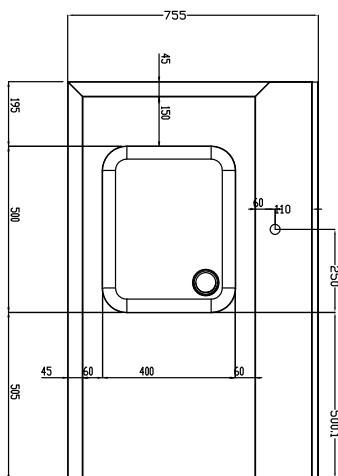

Descrizione

Articolo N°

Costruzione in acciaio inox AISI 304. Paraspruzzi h 300 mm. Dimensione vasca 500x400xh300 mm con tubo troppo pieno, foro di scarico. Gambe tubolari a sezione quadrata 40x40 mm su piedini regolabili. Direzione cestello: da sinistra a destra.

Accessori opzionali

- Coppia di gambe posteriori per scaffale montato a pavimento PNC 855296
- Raschietto a forma di mezzaluna per lo sbarazzo PNC 855297
- - NOT TRANSLATED - PNC 855379
- - NOT TRANSLATED - PNC 855380
- - NOT TRANSLATED - PNC 855381
- Rubinetto con doccia di prelavaggio monoforo (da montare sul piano) PNC 855385
- Rubinetto con doccia di prelavaggio, leva a gomito e canna, monoforo (da montare sul piano) PNC 855386
- - NOT TRANSLATED - PNC 855389
- Ripiano inferiore per tavolo lavaggio, 1200 mm PNC 865352
- Kit per fissaggio a pavimento di 2 gambe quadre composto da 2 piedini con flange e tasselli. PNC 865386
- Tavolo ponte rimovibile, 800 mm PNC 865418
- Tavolo ponte rimovibile con foro, 800 mm PNC 865419
- Scaffale di stoccaggio a parete/a pavimento, 1100 mm PNC 865420

Fronte

Lato

D = Scarico acqua

Alto

Informazioni chiave

 Dimensioni esterne,
 larghezza:

865405 (BHRPTB11L) 1200 mm

 Dimensioni esterne,
 profondità:

755 mm

Dimensioni esterne, altezza:

1170 mm

Peso netto:

22 kg

Dimensioni alzatina, Altezza

260 mm

Dimensioni vasca