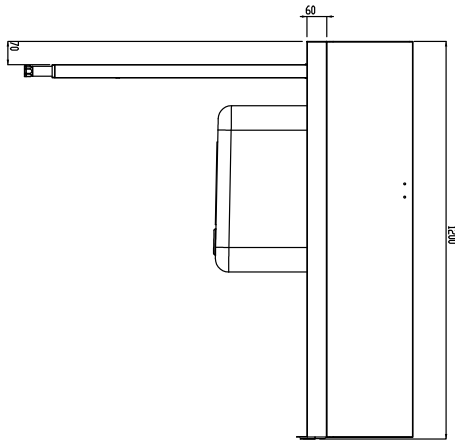

Descrizione

Articolo N°

Costruzione in acciaio inox AISI 304. Paraspruzzi h 300 mm. Dimensione vasca 500x400xh300 mm con tubo troppo pieno, foro di scarico. Gambe tubolari a sezione quadrata 40x40 mm su piedini regolabili. Direzione cestello: da sinistra a destra.

Accessori opzionali

- Coppia di gambe posteriori per scaffale montato a pavimento PNC 855296
- Raschietto a forma di mezzaluna per lo sbarazzo PNC 855297
- - NOT TRANSLATED - PNC 855379
- - NOT TRANSLATED - PNC 855380
- - NOT TRANSLATED - PNC 855381
- Rubinetto con doccia di prelavaggio monoforo (da montare sul piano) PNC 855385
- Rubinetto con doccia di prelavaggio, leva a gomito e canna, monoforo (da montare sul piano) PNC 855386
- - NOT TRANSLATED - PNC 855389
- Ripiano inferiore per tavolo lavaggio, 1200 mm PNC 865352
- Kit per fissaggio a pavimento di 2 gambe quadre composto da 2 piedini con flange e tasselli. PNC 865386
- Tavolo ponte rimovibile, 800 mm PNC 865418
- Tavolo ponte rimovibile con foro, 800 mm PNC 865419
- Scaffale di stoccaggio a parete/a pavimento, 1100 mm PNC 865420

Fronte

Lato

D = Scarico acqua

Alto

Informazioni chiave

 Dimensioni esterne,
 larghezza:

865405 (BHRPTB11L) 1200 mm

 Dimensioni esterne,
 profondità:

755 mm

Dimensioni esterne, altezza:

1170 mm

Peso netto:

22 kg

Dimensioni alzatina, Altezza

260 mm

Dimensioni vasca